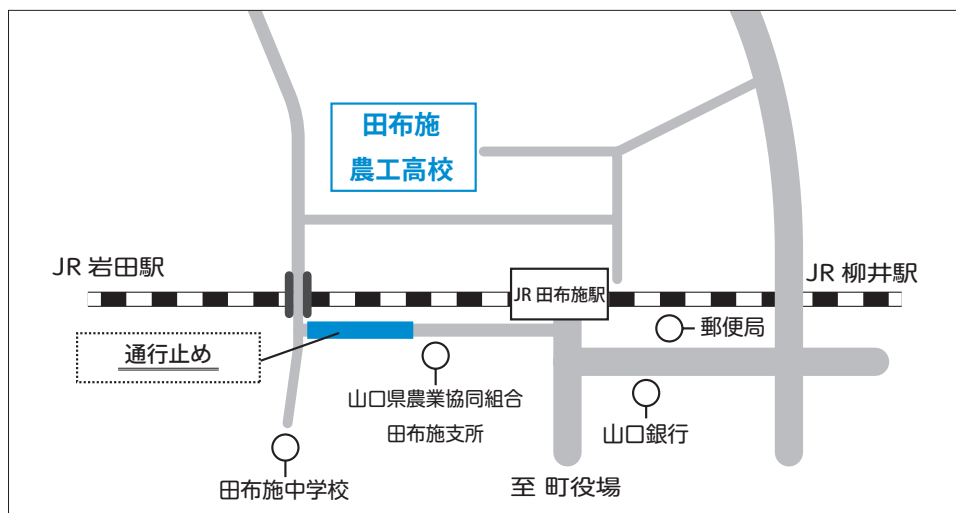

= 交通規制のお知らせ =

JR 田布施駅西側の町道駅南線道路改良工事に伴い、車両通行止めを実施します。

工事期間中は交通規制『車両通行止め（歩道は確保します）』を行いますので、周辺にお住まいの皆さまや道路を利用される皆さまには大変ご迷惑をおかけしますが、ご理解ご協力のほどよろしくお願ひします。

《工事場所および周辺図》

■工事名

町道駅南線道路改良工事

■工事期間および規制期間

8月19日（月）～10月31日（木）

※工事完了次第、交通規制は解除します。

■規制内容

昼夜共車両通行止め（歩行者・自転車は通行可能）

※工事期間中は案内看板や交通誘導員の案内に従ってください。

■問合せ先

- ・建設課 土木工務係 ☎ 52-5807
- ・株式会社カミモト ☎ 52-2727

『TABUSE 3×3 TAIKO CUP in 詩情公園』の応援にお越しく下さい！

今年度も『TABUSE 3×3 TAIKO CUP in 詩情公園』をふるさと詩情公園内のバスケットボールコートで開催します。ぜひ、会場にお越しいただき、参加する子どもたちに熱い声援をお願いします。

※バスケットボールコートは野外に設置されています。応援にお越しの際は、十分な熱中症対策をお願いします。

■開催日

9月14日（土）※荒天中止

■試合時間

午前9時30分～午後3時30分

■出場チーム（予定）

U12（小学生以下） 男子6チーム／女子4チーム

■3×3（『スリーエックススリー』）とは