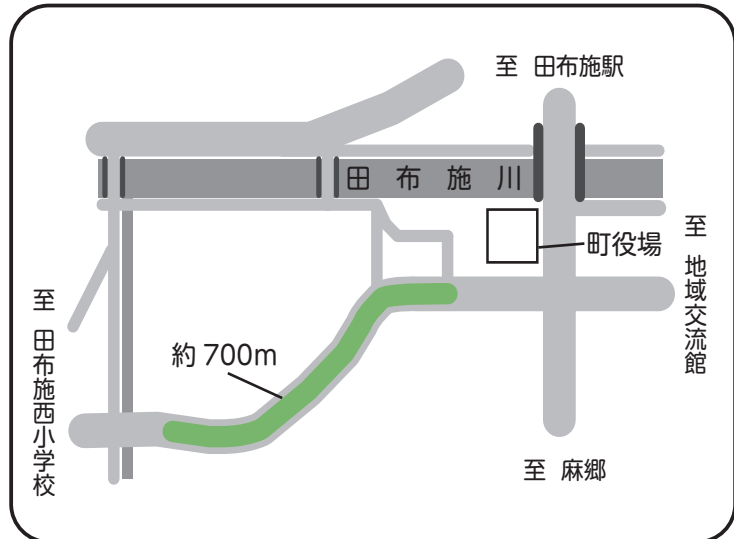

県道別府田布施停車場線の歩道設置が完了しました

問建設課 ☎ 52-5807

下田布施地区の才賀川付近から町役場までの約700m区間において、県で実施していました『歩道設置工事』が、8月末に完了し、安心して通学などができるようになりました。

■周辺地図

島スクエアプラス起業家育成関連講座

地域資源を活用し、起業を通して地域を活性化する人材の育成をめざす講座です。

入門講座、地域づくり・実践講座、関連講座の3つに分けて実施します。今回は関連講座のご案内です。