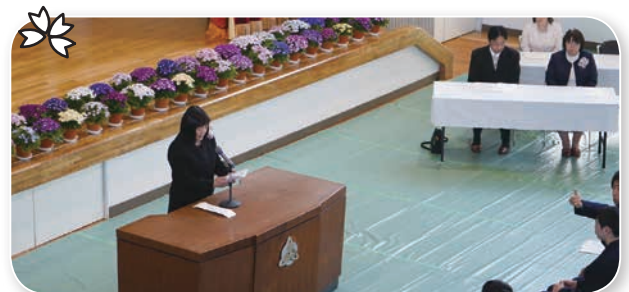

城南保育園

麻里府保育園

田布施農工高等学校

田布施農工高等学校

皆さん、これからの3年間は自分の進む道を決める大事な期間です。夢に向かって充実した高校生活を送ってくださいね。

田布施総合支援学校

田布施総合支援学校

小学部、中学部、高等部合同の入学式が行われました。自分の夢や希望に向かって、元気に第1歩をふみ出してください。