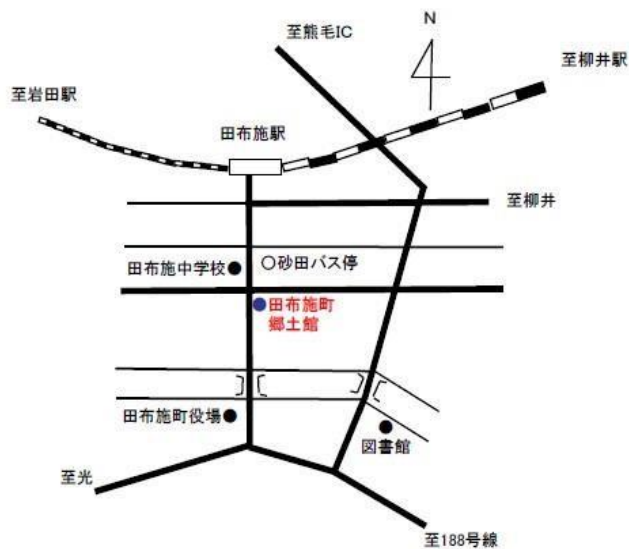

利用案内

- 開館時間 午前9時～午前11時(受付は午前10時30分まで)
及び正午～午後4時30分(受付は午後4時まで)
- 休館日 月曜日(祝日の場合は翌日も休館)
国民の休日 年末年始(12月29日～1月3日)
- 利用料金 無料
- 駐車場 あり

アクセス

- 山陽本線 田布施駅から徒歩約5分
- 防長バス 砂田停留所から徒歩約2分
- 山陽自動車道 熊毛ICから自動車で約20分

資料閲覧

- 利用時間 午前9時～午前11時及び正午～午後4時30分（受付が午前は10時30分、午後が午後4時になる為、受付時間を過ぎて入館はできません。）
- 利用方法 電話・ファックス・E-meil 等いずれかの方法でお申し込みください。
- 資料の状態によって閲覧等お断りする場合がございます。（貸出中・展示中）