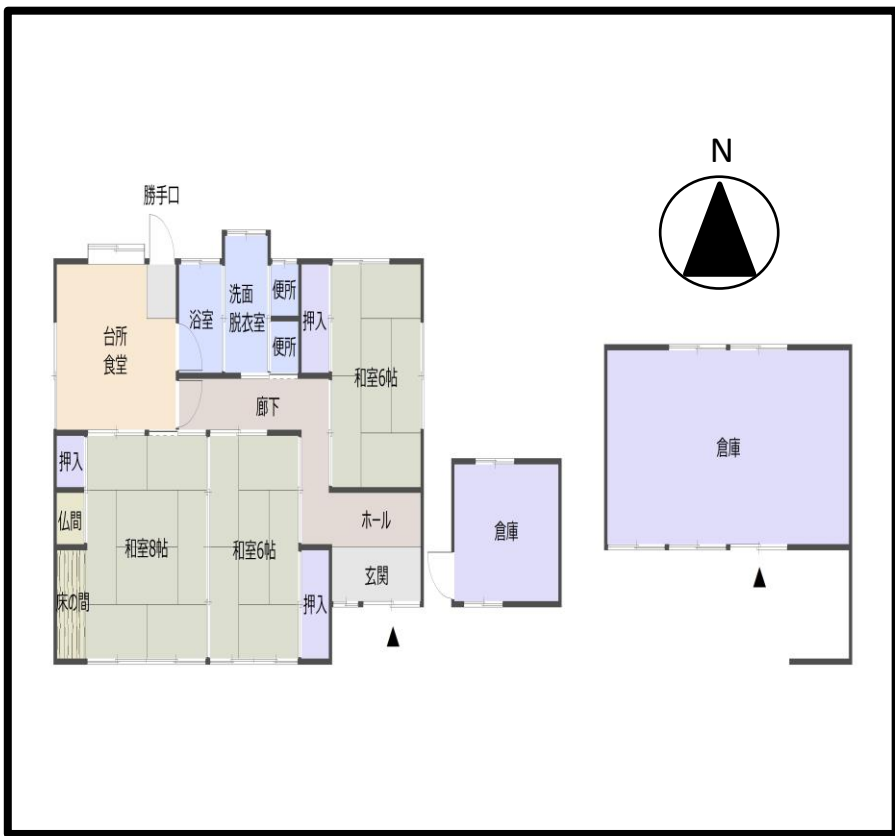

物件番号	14	
区分	賃貸(定期借家)	
所在地	田布施町大字下田布施	
賃料	33,000円/月	
敷金	なし	
礼金	1ヶ月分	
間取り	3DK	
構造	木造セメント瓦葺平家建	
敷地面積	457.93㎡	
延床面積	73.84㎡(登記簿による)	
建築年月	不詳	
駐車場	1台(玄関入り口)	
設備	水道	井戸水
	ガス	プロパンガス
	下水道	汲み取り
	その他	
付帯物件	離れに倉庫二軒有り	
火災(家財)保険	要加入※参考2万円/2年	
備考	・別途仲介手数料必要	
	・入居日相談	
交通	小学校	田布施西小 約0.5km
	最寄駅	田布施駅 約1.8km
	スーパー	約1.8km
入居にかかる費用(概算)	家賃:33,000円 礼金:33,000円(1ヶ月分) 仲介料:36,300円(税込) 保険料:20,000円 合計:122,300円	

田布施町空き家バンク物件情報
田布施町経済課
TEL: 0820-52-5805

古民家の雰囲気が漂う、大きな建物です。部屋数も多く、大家族にもお勧めできます。田園風景を見渡せる立地です。
かなりの築年数が経っていると想定され、劣化もありますがそこも味として、ぜひご覧ください。

※現況と相違する場合、現況優先といたします。