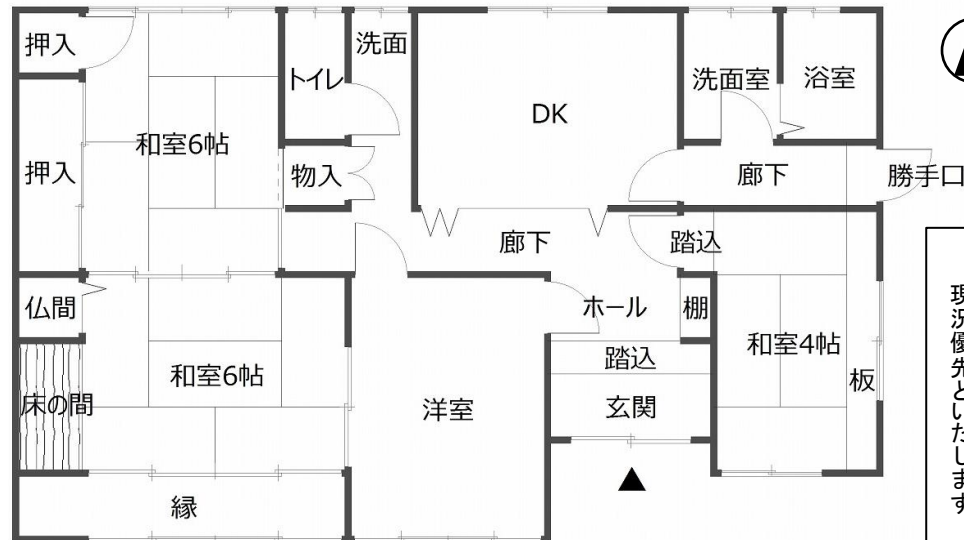

田布施町空き家バンク物件情報
田布施町経済課
TEL : 0820-52-5805

物件番号	9	
区分	賃貸	
所在地	田布施町大字波野	
賃料	40,000円/月	
敷金	なし	
礼金	1ヶ月分	
間取り	4DK	
構造	木造セメント瓦葺平家建	
敷地面積	376.64 m ²	
延床面積	84.38 m ²	
建築年月	昭和52年4月	
駐車場	1台	
設備	水道	井戸水
	ガス	-
	下水道	汲み取り(簡易水洗)
	その他	給湯:灯油ボイラー キッチン等:IH
付帯物件	なし	
火災(家財)保険	要加入※参考2万円/2年	
備考	・別途仲介手数料必要	
	・入居日相談	
交通	小学校	東田布施小 約1.0km
	最寄駅	田布施駅 約1.0km
	スーパー	約0.8km
入居にかかる費用(概算)	家賃:40,000円 礼金:40,000円 仲介料:44,000円 保険料:20,000円 合計:144,000円	

外装、内装ともに大変綺麗です。庭も整えられており、何も手を加えずとも今すぐに入居可能です。学校やスーパー、病院も近いにもかかわらず、周辺は静かで落ち着いた環境です。

唯一の難点は、駐車場が物件前の坂の部分となり、大きい車では苦勞しますが、小さい車なら問題ありません。

※現況と相違する場合は、
現況優先といたします。

赤枠部分が駐車場です。