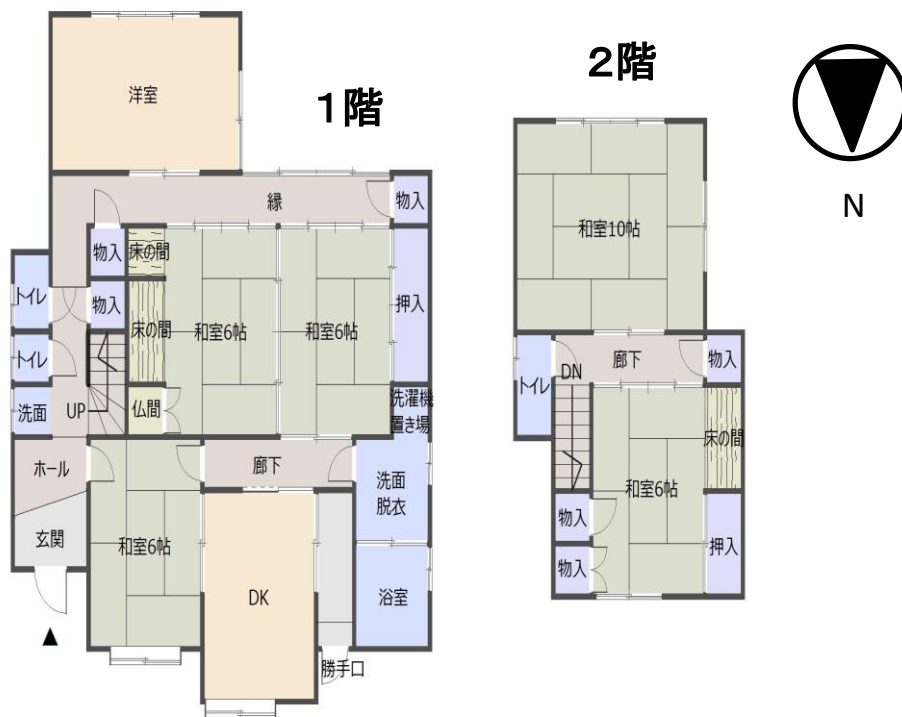

※現況と相違する場合、現況優先といたします。