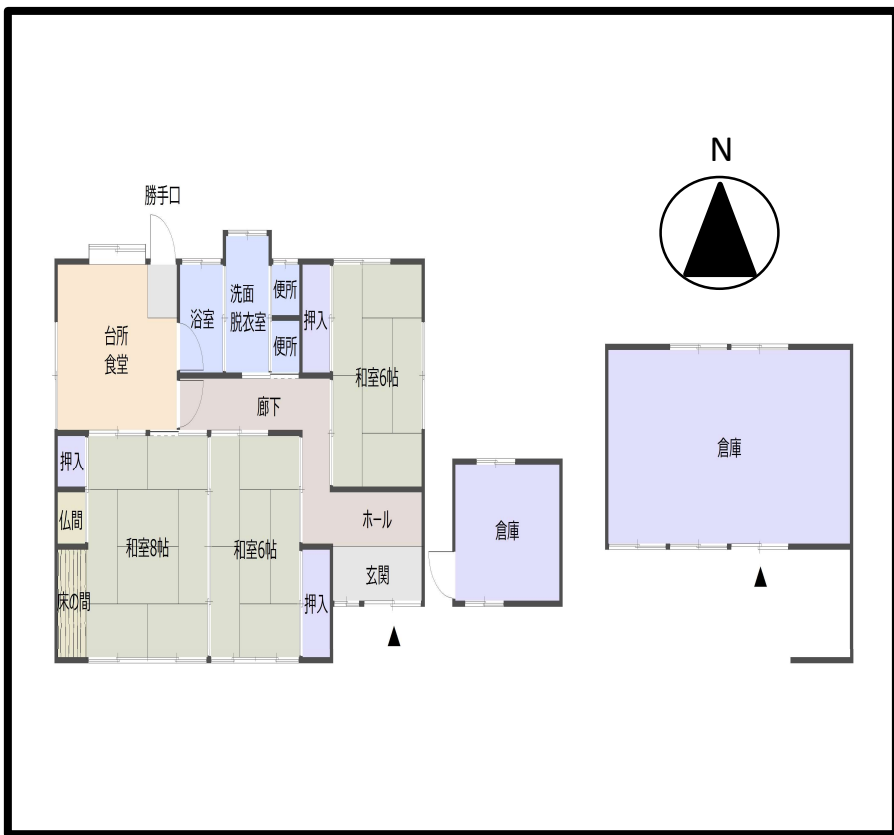

物件番号	14	
区分	賃貸(定期借家)	
所在地	田布施町大字下田布施	
賃料	25,000円/月	
敷金	なし	
礼金	1ヶ月分	
間取り	3DK	
構造	木造セメント瓦葺平家建	
敷地面積	457.93㎡	
延床面積	73.84㎡(登記簿による)	
建築年月	不詳	
駐車場	1台(玄関入り口)	
設備	水道	井戸水
	ガス	プロパンガス
	下水道	汲み取り
	その他	
付帯物件	離れに倉庫二軒有り	
火災(家財)保険	要加入※参考2万円/2年	
備考	・別途仲介手数料必要	
	・入居日相談	
交通	小学校	田布施西小 約0.5km
	最寄駅	田布施駅 約1.8km
	スーパー	約1.8km
入居にかかる費用(概算)	家賃:25,000円 礼金:25,000円(1ヶ月分) 仲介料:27,500円(税込) 保険料:20,000円  合計:97,500円	

**田布施町空き家バンク物件情報**  
 田布施町経済課  
 TEL: 0820-52-5805

古民家の雰囲気漂う、大きな建物です。部屋数も多く、大家族にもお勧めできます。田園風景を見渡せる立地です。かなりの築年数が経っていると想定され、劣化もありますがそこも味として、ぜひご覧ください。

※現況と相違する場合、現況優先といたします。