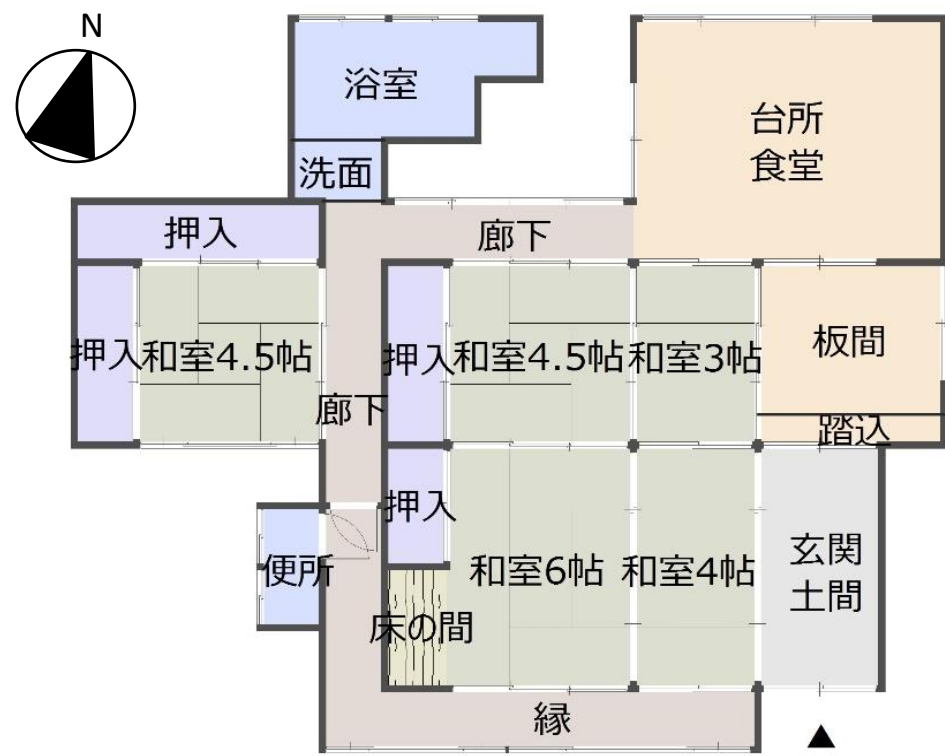

物件番号	2	
区分	賃貸	
所在地	田布施町大字馬島	
賃料	8,000円/月	
敷金	なし	
礼金	なし	
間取り	6DK	
構造	木造瓦葺平家建	
敷地面積	590.30㎡(登記簿による)	
延床面積	122㎡(所有者申告による)	
建築年月	不詳(築90年程度)	
駐車場	なし	
設備	水道	井戸水
	ガス	なし
	下水道	浄化槽(自治会相談)
	その他	
付帯物件	給湯設備無し	
火災(家財)保険	要加入※参考 20,000円/2年	
備考	・別途仲介手数料必要 ・入居日相談	
	小学校	麻郷小 約3.1km (麻里府渡船場より)
交通	渡船場	約0.3km
	スーパー	約4.6km (麻里府渡船場より)
入居にかかる費用(概算)	家賃:8,000円 仲介手数料:8,800円(税込) 保険料:約20,000円 合計:約36,800円	

田布施町空き家バンク物件情報
 田布施町経済課
 TEL: 0820-52-5805

田布施町唯一の有人離島である馬島(うましま)にある古民家です。
 離島ならではの不便さがありますが、周りの雑音が一切聞こえない落ち着いた環境、馬島渡船場まで徒歩5分の立地で休日の別荘としての利用価値もあり、恵まれた自然はおすすめです。

現況と相違がある場合
 現況優先と致します。

1階