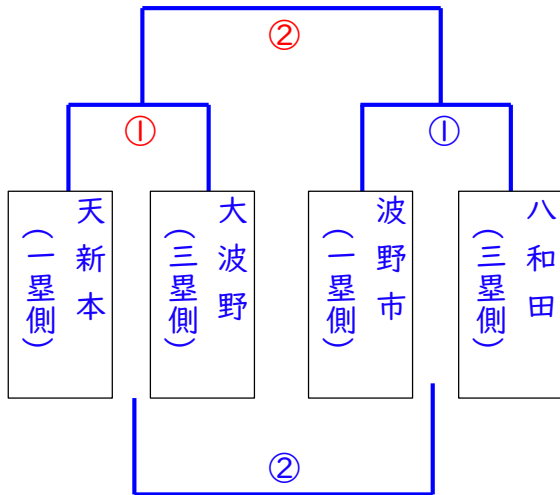

組合せ抽選の結果

ソフトボール

①②・・・Aコート

①②・・・Bコート

相互審判

準備係2名

選手宣誓・・・八和田

打球が外野を抜けたらホームランとする

雨天時のソフトバレーボールは、この組合せで実施する。

バドミントンコートでう。

1チーム4人制、選手交代は何回行ってもよい。

モルック | 1回戦の会場

A会場

一本松A
新天レディース
チャンポA
波野市

B会場

チャンポB
寿
新町ボーイズ
一本松B