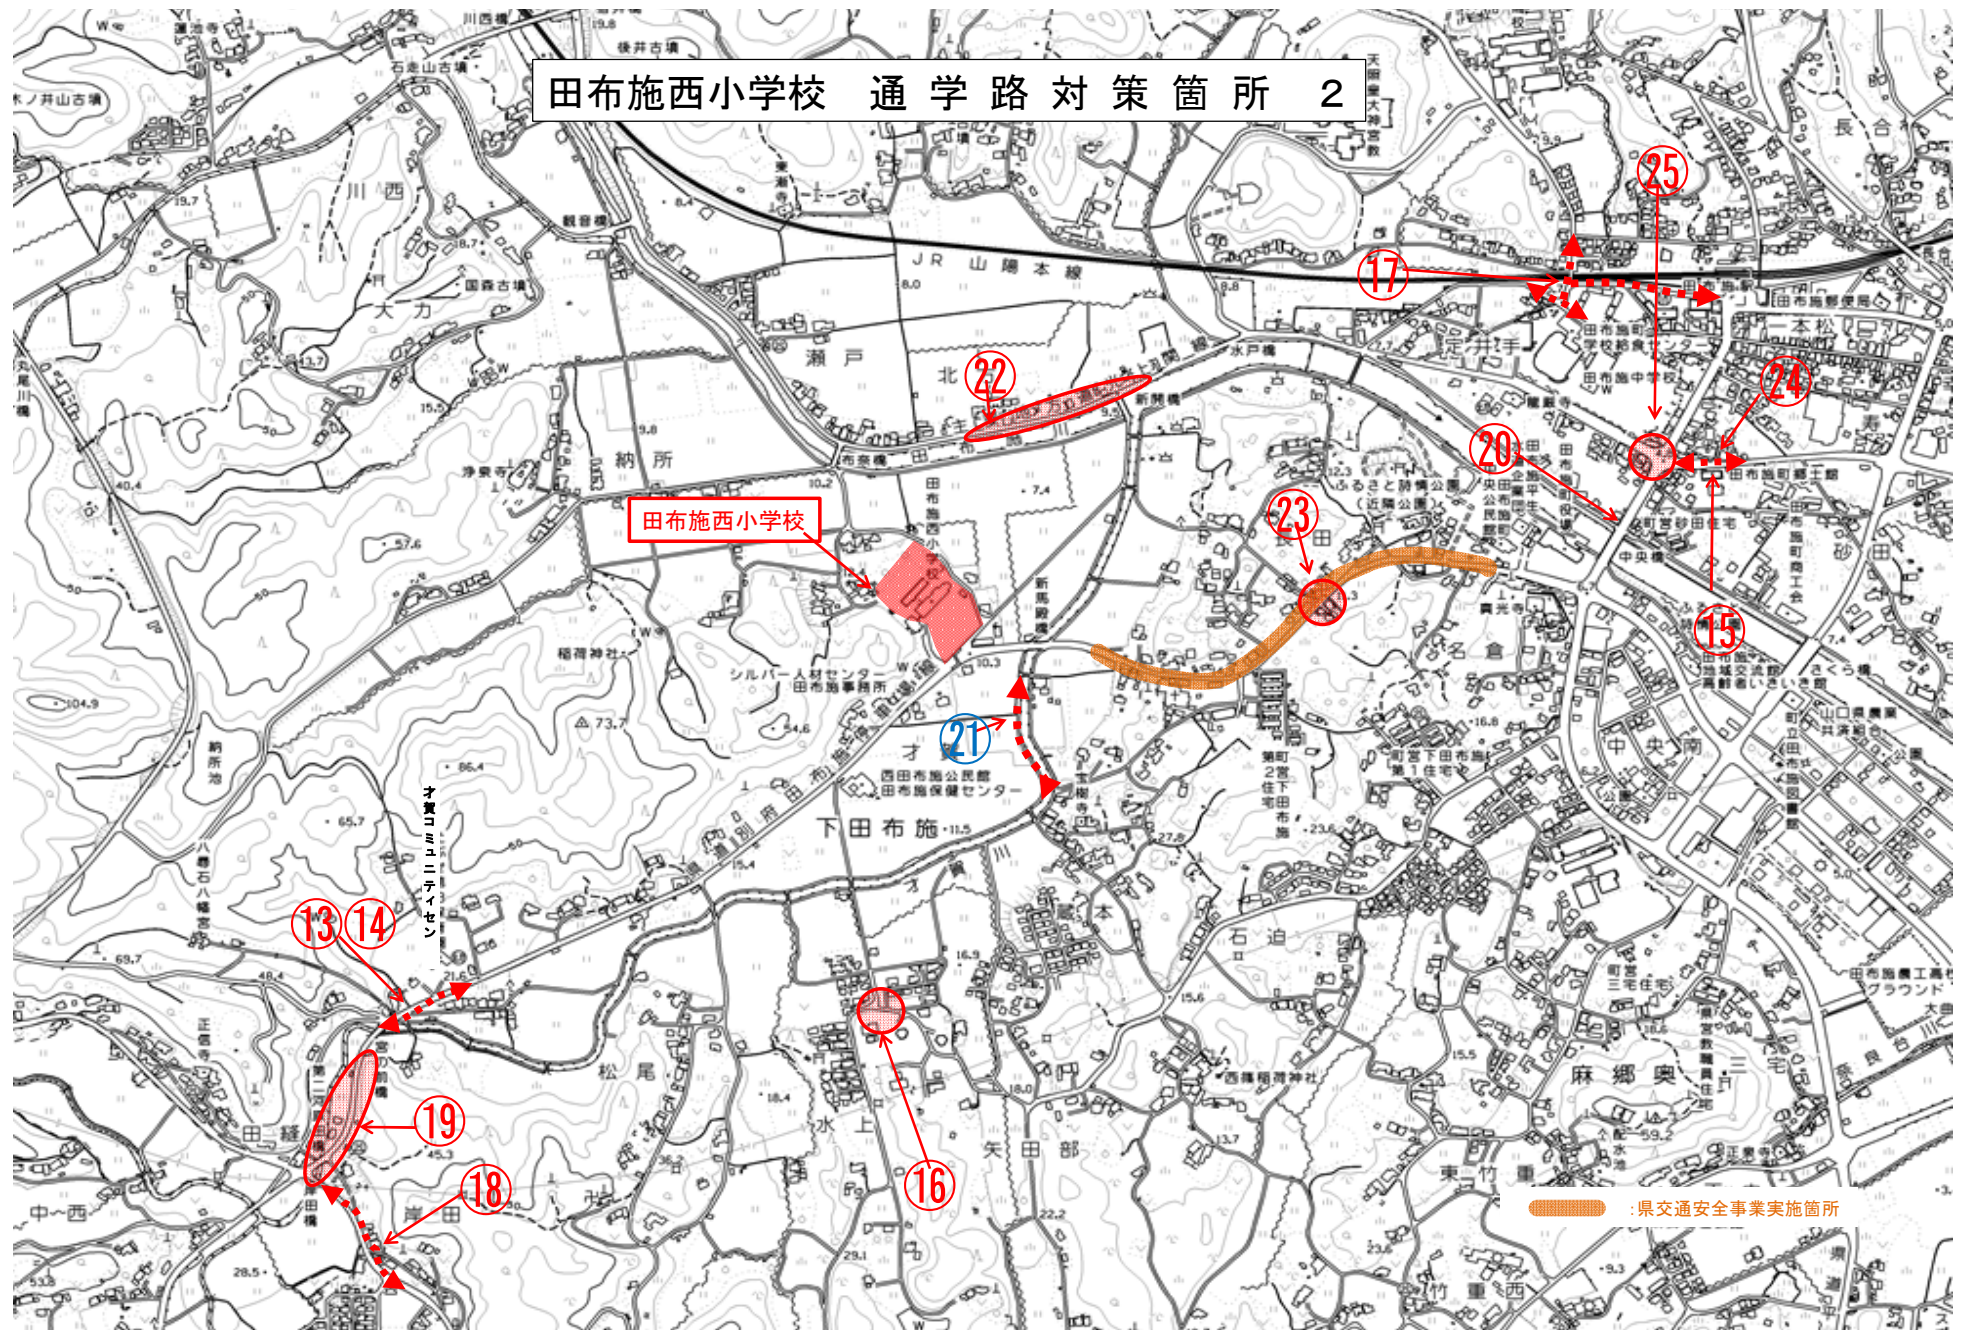

麻郷小学校 通学路対策箇所 1

田布施西小学校 通学路対策箇所 2

東田布施小学校 通学路対策箇所 3

城南小学校通学路対策箇所 4

田布施中学校 通学路対策箇所 5