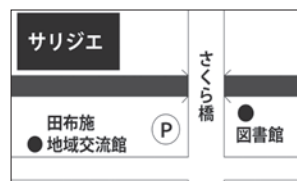

クリスマスイルミネーション 点灯式

11月20日(日) 午後6時～

※雨天決行。今年度は日曜日に行われます。

◇場所 田布施町商工会館 サリジエ駐車場

※図書館西隣の町有地に駐車してください。

サリジエには駐車できません。

◇点灯期間

11月21日(月)

～1月3日(火)

午後5時～午後10時

◇その他

先着222人にお菓子をプレゼント(2歳以上～小学生以下)。

午後5時30分から引換券を配布し、点灯式後、お菓子と交換します。

◇主催 田布施町商工会

青年部・女性部

◇問合せ先 田布施町商工会 ☎52-2983