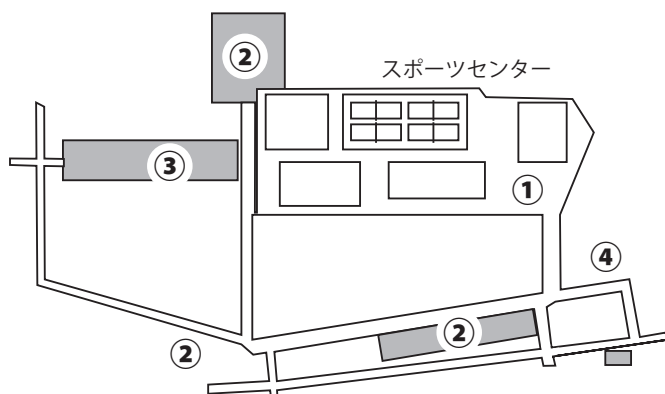

駐車場案内

- ①第一駐車場
    来賓・役員・一般用 (約70台)
  - ②第二・第三・第四駐車場
    一般用 (約185台)
  - ③旧カワダ工場跡地
    一般用 (約150台)
  - ④麻郷幼稚園駐車場
    一般用 (約100台)
2. 他