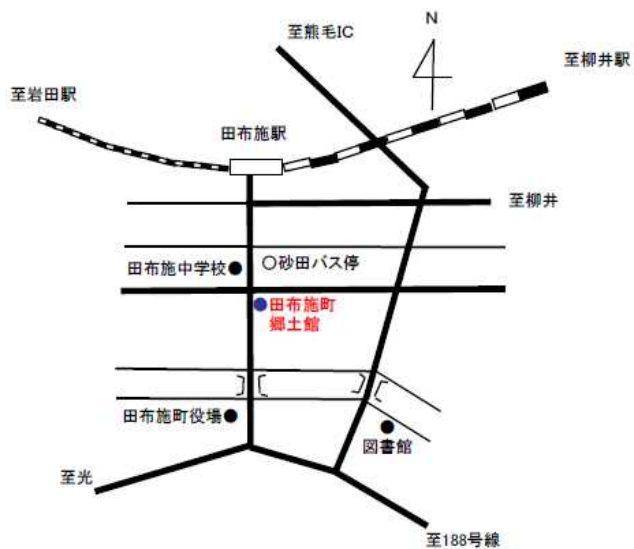

利用案内

- 開館時間 午前9時～午後4時30分
- 休館日 午前月曜日(祝日の場合は翌日も休館)
国民の休日 年末年始(12月29日～1月3日)
- 利用料金 無料
- 駐車場あり

アクセス

- 山陽本線 田布施駅から徒歩約5分
- 防長バス 砂田停留所から徒歩約2分
- 山陽自動車道 熊毛ICから自動車で約20分

資料 閲 覧

- 利用時間 午前9時～午後4時30分(開館時間)
- 利用方法 電話・ファックス・E-mail 等いずれかの方法でお申し込みください。
- 資料の状態によって閲覧等お断りする場合がございます。(貸出中・展示中)