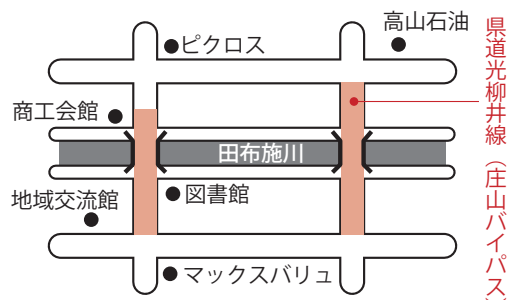

P … 駐車場
※西田布施公民館の駐車場も利用できます。

第35回

田布施川桜まつり ロードレース大会

■スタート
午前10時 田布施図書館前
午前10時5分～ スポーツセンター

【図書館臨時休館について】
桜まつり当日は、
図書館は終日休館となります。

【ロードレース大会に伴う交通規制】

区域：  時間：午前9時30分～正午
スポーツセンター付近町道も一部対象となります。
車両通行止めにご協力をお願いします。