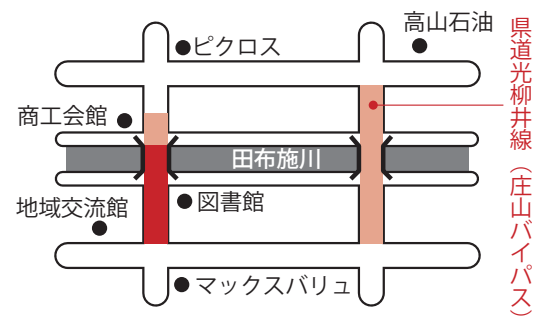

【図書館臨時休館について】

桜まつり当日は、図書館は終日休館となります。
ご協力をお願いします。